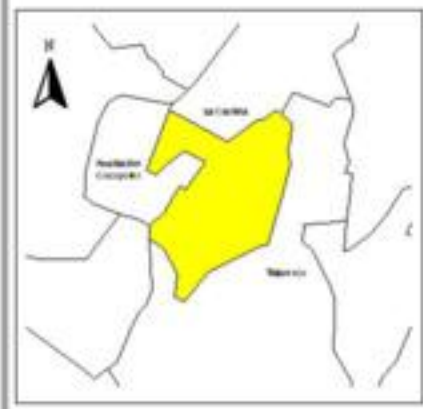

EVALUA DF
 Consejo de Evaluación del
 Desarrollo Social del
 Distrito Federal

INDICE DE DESARROLLO SOCIAL

Delegación: Gustavo A. Madero
 Colonia: 6 de Junio
 Grado de desarrollo: Muy Bajo

Grado de Desarrollo Social

- Muy bajo
- Bajo
- Medio
- Alto
- Sin dato

0.01 0 0.01 0.02 Kilómetros

Fuente: Elaboración propia con datos de Seduvi e INEGI